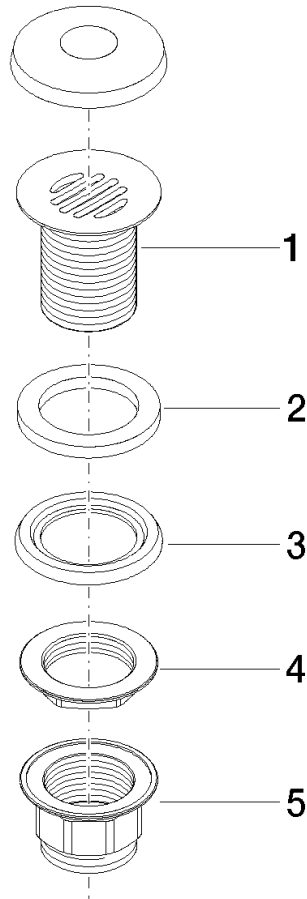

10 110 970

Compatibile con: IMO, LULU, MADISON,  
MEM, TARA, CL.1, LISSÉ, VAIA, META,  
CYO

	Bronzo spazzolato	10 110 970-42
	Cromato	10 110 970-00
	Platinato spazzolato	10 110 970-06
	Platinato	10 110 970-08
	Ottone (Oro 23k)	10 110 970-09
	Dark Chrome	10 110 970-19
	Light Gold	10 110 970-26
	Light Gold spazzolato	10 110 970-27
	Ottone spazzolato (Oro 23k)	10 110 970-28
	Nero opaco	10 110 970-33
	Champagne spazzolato (Oro 22k)	10 110 970-46
	Champagne (Oro 22k)	10 110 970-47
	Cromo spazzolato	10 110 970-93
	Dark Platinum spazzolato	10 110 970-99

## Griglia di scarico 1 1/4" - Bronzo spazzolato

---

IMO

10 110 970

Solamente per lavabo senza troppopieno.

10 110 970

10 110 970

Parts for other finishes can be found here: Cromato

Elenco delle parti di ricambio

N.	Codice articolo	Denominazione	Quantità necessaria	Tempo di produzione
1	09 11 01 025-42	tazza	1	60
2	09 14 05 039 90	guarnizione	1	2
3	09 14 03 025 90	guarnizione	1	2
4	09 23 10 017 90	dado	1	2
5	09 23 10 020-42	dado	1	60